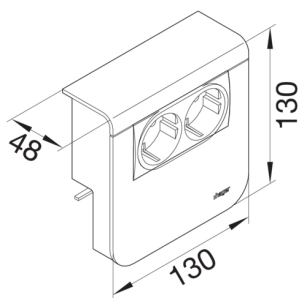

SL200809329011

Kryt přístrojové krabice pro SL lištu výšky 80 mm, černá

Technický list

Provedení

typ upevnění upínací

Konfigurace

modulární víko

Kompatibilita

kompatibilní s formátem vestavných zásuvek 45x45 mm

Materiály

Barva RAL RAL 9011 - grafitově černá

materiál umělá hmota

Skupina materiálů Plast

Rozměry

hloubka 48 mm

výška 130 mm

výška kanálu 80 mm

délka 130 mm

šířka kanálu 20 mm

Příslušenství

vybaveno prázdný

Zařízení

Počet jednotek 1

Normy