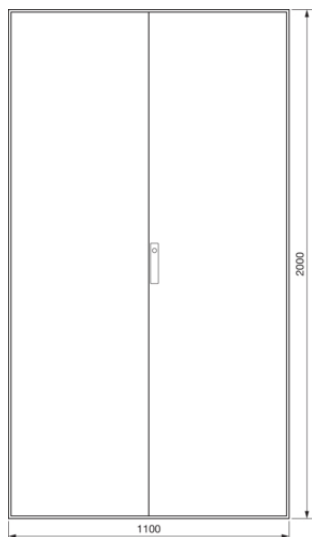

HA_16205661

Skříňový rozvaděč univers, IP41, tř. ochr. I, 2000x1100x600

Technický list

Elektrický proud

nominální jmenovitý proud 1600 A

Kryt, dveře

zavírání dveří typu uzávěr dopplebart 3 mm

Počet zámků 1

Materiály

barva světle šedá

Barva světle šedá

Barva RAL RAL 7035 - světle šedá

materiál ocelový plech

Povrch matné

typ povrchové úpravy práškovou barvou

Rozměry

hloubka 600 mm

výška 2000 mm

šířka 1100 mm

Šířka 1350 mm

Instalace, montáž

Vhodné pro venkovní používání ne

Zařízení

Počet polí 4