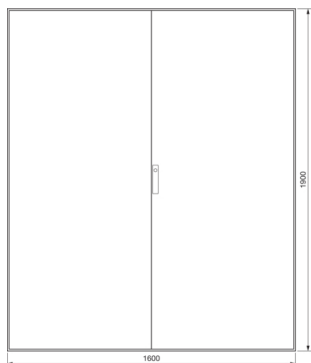

FG26XD

HA_16205731

Skříňový rozvaděč univers, IP54, tř. ochr. I, 1900x1600x600

Technický list

Elektrický proud

nominální jmenovitý proud 1600 A

Kryt, dveře

zavírání dveří typu uzávěr dopplebart 3 mm

Počet zámků 1

Materiály

barva RAL 7035

Barva světle šedá

Barva RAL RAL 7035 - světle šedá

materiál ocelový plech

typ povrchové úpravy práškovou barvou

Rozměry

Vestavná hloubka 600 mm

hloubka 600 mm

výška 1900 mm

šířka 1600 mm

Počet modulů 72

Instalace, montáž

Vhodné pro venkovní používání ne

Zařízení