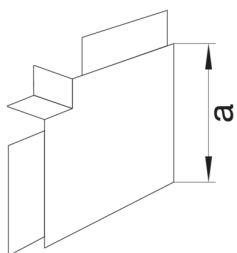

M61857035

M618570352

Plochý roh kanálu LF 30x45, sv. šedá

Technický list

Provedení

typ upevnění drží díky víku

Kryt, dveře

víko s těsnící hranou -

Materiály

barva světle šedá

Barva RAL RAL 7035 - světle šedá

materiál ABS

typ povrchové úpravy neléčený

Rozměry

výška kanálu 30 mm

šířka kanálu 45 mm

Rozměr a 60 mm

Nastavení

Úhlový rozsah 90 °

Příslušenství

Provedení tvarového dílu tvarový díl krytu

Normy

certifikace EN50085-2-1

Bezpečnost