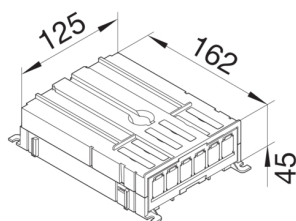

G3160

Blok pro přenos dat 6-násobný Cat.6A, stíněný

Technický list

Materiály

| | |
|----------------------|-------------------|
| barva | černá |
| materiál | smíšené materiály |
| Skupina materiálů | Směs materiálů |
| typ povrchové úpravy | neléčený |

Rozměry

| | |
|-------|--------|
| výška | 45 mm |
| délka | 162 mm |
| šířka | 125 mm |

Normy

| | |
|-------------------------|--------------------|
| Evropská direktiva RoHS | dobrovolný souhlas |
|-------------------------|--------------------|