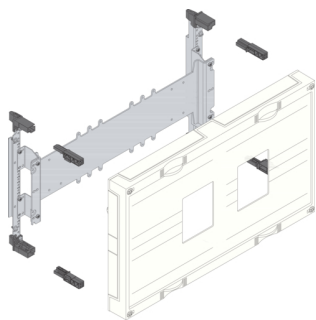

### univers N-SD 300x500mm pro 2ks kompaktního jističe P160

Technický list

#### Rozměry

hloubka 110 mm

výška 300 mm

šířka 500 mm