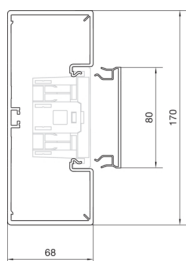

BR6517019016

Parapetní kanál BR plast. 65170, dopr. bílá

Technický list

Kompatibilita

kompatibilní s formátem vestavných zásuvek Standard 60mm, CEE, Ecoline, Inline, EIB, jističe

Připojení

spojení kanálu předem vybavený spojkami

Kapacita

kapacita kabelů prům. 11 mm s / bez přístrojů 28 / 42

Kryt, dveře

Druh montáže OT Ležící uvnitř

počet nasaditelných vík 1

Materiály

barva RAL 9016

materiál PVC

Skupina materiálů Plast

typ povrchové úpravy neléčený

Rozměry

výška kanálu 68 mm

délka 2000 mm

šířka kanálu 170 mm

Kabel

vnitřní / obvyklý průřez 10050 mm²

Zařízení

počet nástrčných dělicích přepážek 1

Počet komor 1 / 2

Normy

certifikace EN50085-2-1

Evropská direktiva RoHs dobrovolný souhlas

Bezpečnost

krytí IP IP40

neobsahuje halogeny ne

Podmínky použití

Provozní teplota -5...60 °C