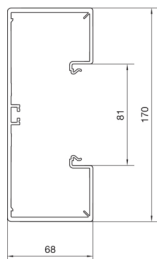

BR6517019016