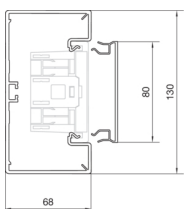

BR6513019016

Parapetní kanál BR plast. 65130, dopr. bílá

Technický list

Provedení

typ upevnění spodní děrování

Kompatibilita

kompatibilní s formátem vestavných zásuvek Standard 60mm, CEE, Ecoline, Inline, EIB, jističe

Připojení

spojení kanálu předem vybavený spojkami

Kapacita

kapacita kabelů prům. 11 mm s / bez přístrojů 18 / 32

Kryt, dveře

Druh montáže OT Ležící uvnitř

víko s těsnící hranou ne

provedení víka nic

šířka víka 80 mm

počet nasaditelných vík 1

Materiály

barva RAL 9016

materiál PVC

Skupina materiálů Plast

typ povrchové úpravy neléčený

Rozměry

výška kanálu 68 mm

délka 2000 mm

šířka kanálu 130 mm

Kabel

vnitřní / obvyklý průřez 7580 mm²

Zařízení

počet nástrčných dělicích přepážek 1

Počet komor 1 / 2

Normy

certifikace EN50085-2-1

Evropská direktiva RoHS dobrovolný souhlas

Bezpečnost

krytí IP IP40

neobsahuje halogeny ne