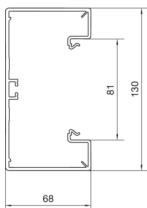

BR6513019016