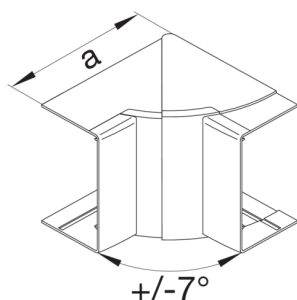

LFF6006049016

Technický list

Provedení

typ upevnění	připnutý
--------------	----------

Připojení

spojení kanálu	bez spojek
----------------	------------

Kryt, dveře

víko s těsnící hranou	ne
-----------------------	----

Materiály

barva	RAL 9016
materiál	ABS
Skupina materiálů	Plast
typ povrchové úpravy	neléčený

Rozměry

výška kanálu	60 mm
šířka kanálu	57 mm
Rozměr a	135 mm

Nastavení

Úhlový rozsah	83 / 97 °
---------------	-----------