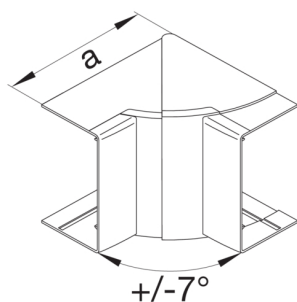

LFF3006049016

Technický list

Provedení

typ upevnění připnutý

Připojení

spojení kanálu bez spojek

Kryt, dveře

víko s těsnící hranou ne

Materiály

barva RAL 9016

materiál ABS

Skupina materiálů Plast

typ povrchové úpravy neléčený

Rozměry

výška kanálu 30 mm

šířka kanálu 57 mm

Rozměr a 105 mm

Nastavení

Úhlový rozsah 83 / 97 °

Příslušenství

Provedení tvarového dílu tvarový díl krytý

Normy

certifikace EN50085-2-1

Evropská direktiva RoHS dobrovolný souhlas