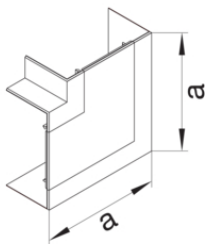

- parapetní elektroinstalační kanál s víkem šířky 80 mm
- víko je po uzavření v rovině se spodním dílem
- možnost montáže jakýchkoliv velikostí hranatých přístrojů včetně dvojzásuvek
- s perforací ve vzdálenosti 50 mm pro montáž na konzole nebo 250 mm pro montáž na zeď
- vnější a vnitřní roh s nastavitelným úhlem +/- 5° v bezhalogenovém provedení
- možnost montáže přístrojů Ecoline nebo přístrojů jiných výrobců do tělesa kanálu

- možnost montáže přístrojů velikosti 45 mm systo pomocí instalačních rámečků

Materiál

Tvrzené PVC

Dodávané barvy

RAL 9010, bílá

Dodávané délky Standardně 2000 mm Ostatní délky na požádání**Forma dodávky:** Základní profil, víko kanálu je nutno objednat zvlášť**Příslušenství instalční krabice** pro instalaci přístrojů jiných výrobců:

- od všech rozměrů: G2850

Koncový díl bezhalogenový PC-ABS

Popis	Balení	Obj. č.
Koncovka, BRP 65100, bílá	1	BRP6510069010

Vnitřní roh bezhalogenový PC-ABS

Popis	Balení	Obj. č.
Vnitřní roh, BRP/BRAP 65100, bezhalogenový, bílá	1	BRP651004H9010

Vnější roh bezhalogenový PC-ABS

Popis	Balení	Obj. č.
Vnější roh, BRP/BRAP 65100, bezhalogenový, bílá	1	BRP651003H9010

Plochý roh bezhalogenový PC-ABS

Popis	Balení	Obj. č.
Plochý roh, BRP/BRAP 65100, bezhalogenový, bílá	1	BRP651005H9010