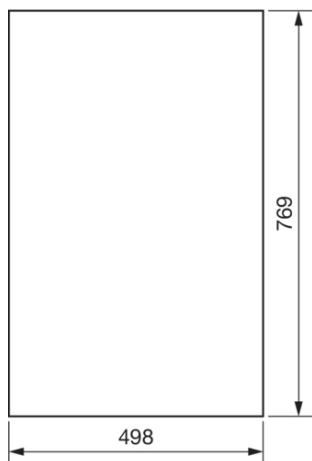

FZ012N

**Dveře levé pro FWx/FP54x, 769x498 mm, IP44/54**

Technický list

**Kryt, dveře**

zavírání dveří typu bez zámku

**Materiály**

barva čistě bílá

Barva bílá

Barva RAL RAL 9010 - čistě bílá

materiál ocelový plech

typ povrchové úpravy práškovou barvou

**Rozměry**

hloubka 12 mm

výška 769 mm

šířka 498 mm

**Zařízení**

počet řad v rozvaděči 5

Počet polí 2

**Normy**

Evropská direktiva WEEE není dotčeno

**Bezpečnost**

krytí IP IP54