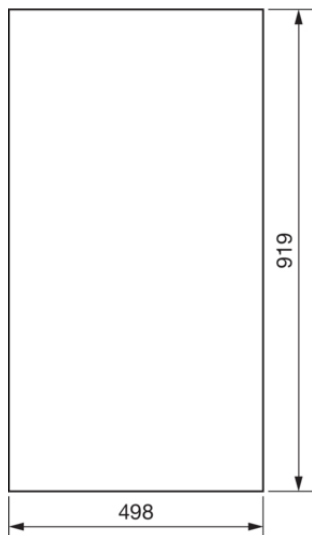

FZ016N

**Dveře levé pro FWx/FP64x, 919x498 mm, IP44/54**

Technický list

**Kryt, dveře**

zavírání dveří typu bez zámku

**Materiály**

barva čistě bílá

Barva bílá

Barva RAL RAL 9010 - čistě bílá

materiál ocelový plech

typ povrchové úpravy práškovou barvou

**Rozměry**

hloubka 12 mm

výška 919 mm

šířka 498 mm

**Zařízení**

počet řad v rozvaděči 6

Počet polí 2

**Normy**

Evropská direktiva WEEE není dotčeno

**Bezpečnost**

krytí IP IP54