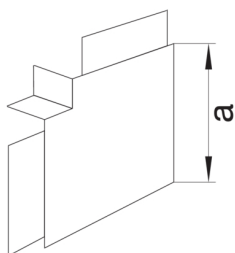

M61857035

M618570352

Plochý roh kanálu LF 30x45, sv. šedá

Technický list

Provedení

typ upevnění drží díky víku

Kryt, dveře

víko s těsnící hranou -

Materiály

barva světle šedá

Barva RAL RAL 7035 - světle šedá

materiál ABS

typ povrchové úpravy neléčený

Rozměry

výška kanálu 30 mm

šířka kanálu 45 mm

Rozměr a 60 mm

Nastavení

Úhlový rozsah 90 °

Příslušenství

Provedení tvarového dílu tvarový díl krytu

Normy

certifikace EN50085-2-1

Bezpečnost