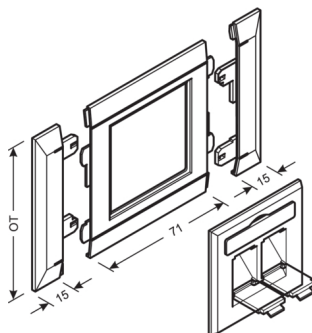

G3234LAN

Přístroj. rámeček pro datové zásuvky, bezhalogen. (80), Alu-lak

Technický list

Provedení

typ upevnění šroubovatelný

Konfigurace

Druh přístroje (přístrojová clona pro kanál pro vestavbu přístroje) Přístroje s centrální deskou

modulární 1-nás.

Kryt, dveře

Druh montáže OT Ležící uvnitř

šířka víka 80 mm

Materiály

barva aluminium

materiál bezhalogenový PC-ABS

Skupina materiálů Plast

typ povrchové úpravy barvený

Rozměry

délka 100 mm

šířka otvoru 52 mm

výška otvoru 52 mm

Instalace, montáž

Montáž stohovatelná a modulární

Zařízení