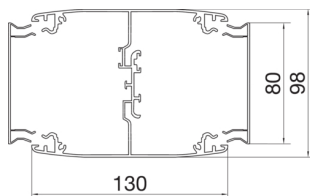

DAP280650ELN

Elektroinstalační sloupek oboustranný DA200-80, 650mm, přírodní elox

Technický list

Konfigurace

modulární dvoustranný

Kompatibilita

kompatibilní s formátem vestavných zásuvek Ecoline čelní montáž

Materiály

barva aluminium

materiál hliník

Skupina materiálů Hliník

typ povrchové úpravy eloxovaný

Rozměry

Hloubka 130 mm

instalační výška 650 mm

délka 650 mm

typ sloupku obdelní

Šířka 98 mm

Instalace, montáž

typ upevnění se šrouby

Kabel

vnitřní / obvyklý průřez 10800 mm²

Zařízení