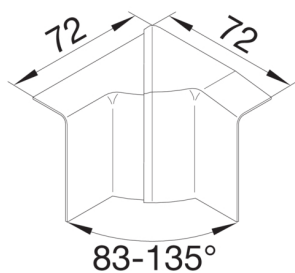

SL200554D2

Vnitřní roh nastavitelný SL20055 dekor buk

Technický list

Provedení

typ upevnění upínací

Kryt, dveře

víko s těsnící hranou ne

Materiály

barva buk

materiál ABS

Skupina materiálů Plast

typ povrchové úpravy tištěný

Rozměry

výška kanálu 55 mm

šířka kanálu 20 mm

Nastavení

Úhlový rozsah 83 / 135 °

Příslušenství

Provedení tvarového dílu tvarový díl krytu

Normy

certifikace CE

Evropská direktiva RoHS dobrovolný souhlas

Bezpečnost

krytí IP IP40