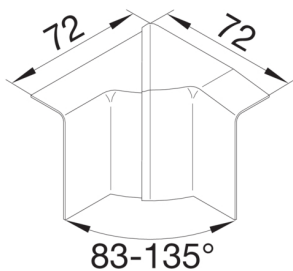

### Vnitřní roh nastavitelný SL20055 černá

Technický list

#### Rozměry

výška kanálu 55 mm

šířka kanálu 20 mm