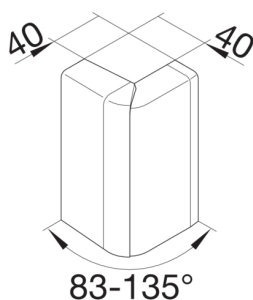

SL2011539011

Vnější roh nastavitelný SL20115 černá

Technický list

Provedení

typ upevnění upínací

Kryt, dveře

víko s těsnící hranou ne

Materiály

Barva RAL RAL 9011 - grafitově černá

materiál ABS

Skupina materiálů Plast

typ povrchové úpravy neléčený

Rozměry

výška kanálu 115 mm

šířka kanálu 20 mm

Nastavení

Úhlový rozsah 83 / 135 °

Příslušenství

Provedení tvarového dílu tvarový díl krytu

Normy

certifikace CE

Evropská direktiva RoHS dobrovolný souhlas

Bezpečnost

krytí IP IP40