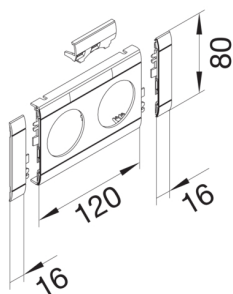

### Přístrojový rámeček dvojjásovky s popisovým polem 80mm, červená

Technický list

#### Kryt, dveře

Druh montáže OT	Ležící uvnitř
šířka víka	80 mm

#### Rozměry

délka	152 mm
průměr otvoru	48 mm