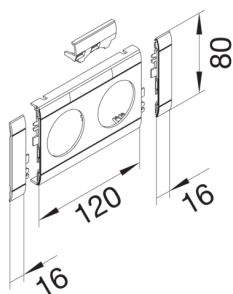

### Přístrojový rámeček dvojjásovky s popisovým polem 80mm, Alu-lak

Technický list

#### Kryt, dveře

Druh montáže OT	Ležící uvnitř
šířka víka	80 mm

#### Rozměry

délka	152 mm
průměr otvoru	48 mm