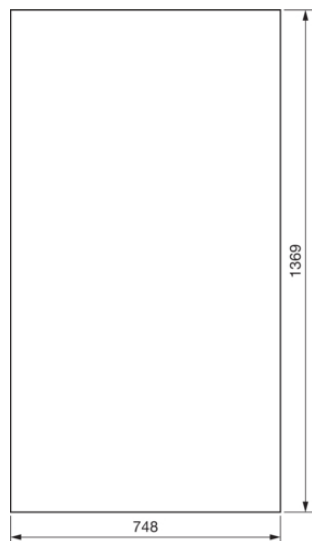

FZ035N

Dveře levé pro FP95x, 1369x748 mm, IP44/54

Technický list

Kryt, dveře

zavírání dveří typu bez zámku

Materiály

barva čistě bílá

Barva bílá

Barva RAL RAL 9010 - čistě bílá

materiál ocelový plech

typ povrchové úpravy práškovou barvou

Rozměry

hloubka 12 mm

výška 1369 mm

šířka 748 mm

Zařízení

počet řad v rozvaděči 9

Počet polí 3

Normy

Evropská direktiva WEEE není dotčeno

Bezpečnost

krytí IP IP54