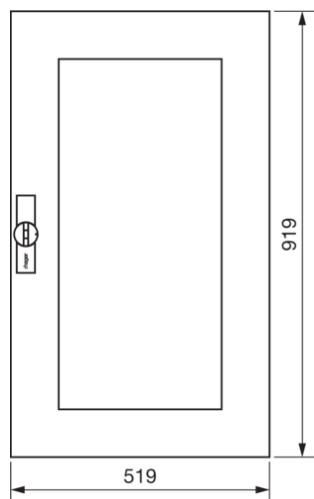

FZ110N

Dveře pravé s uzávěrem průhledné pro FWx/FP62/63/64/65x, 919x519 mm, IP44

Technický list

Kryt, dveře

zavírání dveří typu	výklopná rukojeť kompletní , s táhly
Počet zámků	1

Materiály

barva	čistě bílá
Barva	bílá
Barva RAL	RAL 9010 - čistě bílá
materiál	ocelový plech
typ povrchové úpravy	práškovou barvou

Rozměry

hloubka	12 mm
výška	919 mm
šířka	519 mm

Zařízení

počet řad v rozvaděči	6
Počet polí	2
Počet klíčů	1

Normy

Evropská direktiva WEEE	není dotčeno
-------------------------	--------------

Bezpečnost

krytí IP	IP44
----------	------