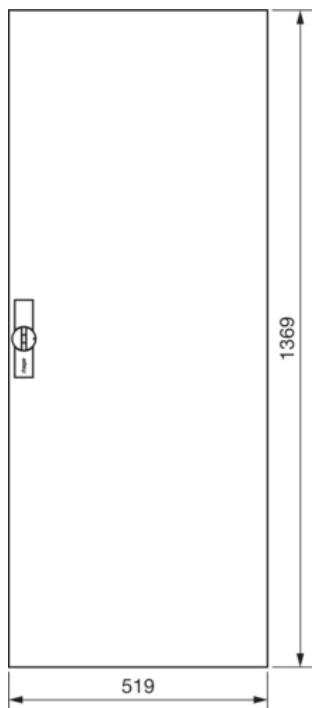

FZ032N

Dveře pravé s uzávěrem pro FP92/93/94/95x, 1369x519 mm, IP44

Technický list

Kryt, dveře

zavírání dveří typu	výklopná rukojeť kompletní , s táhly
Počet zámků	1

Materiály

barva	čistě bílá
Barva	bílá
Barva RAL	RAL 9010 - čistě bílá
materiál	ocelový plech
typ povrchové úpravy	práškovou barvou

Rozměry

hloubka	12 mm
výška	1369 mm
šířka	519 mm

Zařízení

počet řad v rozvaděči	9
Počet polí	2
Počet klíčů	1

Normy

Evropská direktiva WEEE	není dotčeno
-------------------------	--------------

Bezpečnost

krytí IP	IP44
----------	------