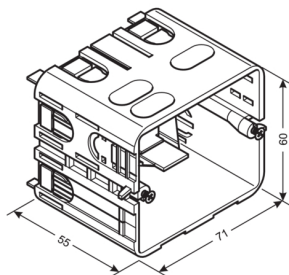

L6719SCHW

Přístrojová krabice pro parapet. kan., černá 60x71x55

Technický list

Provedení

typ upevnění šroubovatelný

Konfigurace

provedení krabice zavřeno

modulární 1-nás.

Kompatibilita

kompatibilita produktů Für C-Profil Geräteeinbausysteme

kompatibilní s formátem vestavných zásuvek Standard 60mm

Materiály

barva černá

materiál Polyamid (PA)

Skupina materiálů Plast

typ povrchové úpravy neléčený

Rozměry

Hloubka 55 mm

délka 71 mm

Šířka 60 mm

Instalace, montáž

Druh montáže instalačního přístroje Zaklapnutí

Zařízení

Počet jednotek 1