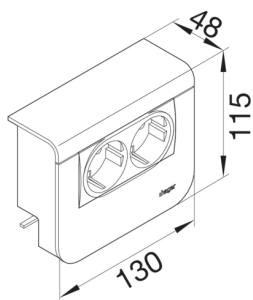

SL20055932D5

Kryt přístrojové krabice pro SL lištu výšky 55 mm, dub

Technický list

Provedení

typ upevnění upínací

Kompatibilita

kompatibilní s formátem vestavných zásuvek 45x45 mm

Materiály

barva dub

Barva vzhled dubu

materiál umělá hmota

Skupina materiálů Plast

typ povrchové úpravy tištěný

Rozměry

hloubka 48 mm

výška 115 mm

výška kanálu 55 mm

délka 130 mm

šířka kanálu 20 mm

Příslušenství

vybaveno prázdný

Zařízení

Počet jednotek 1

Normy