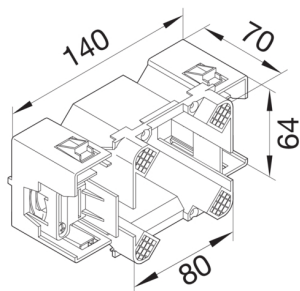

G2744

Přístrojová krabice pro přístroje CEE

Technický list

Provedení

typ upevnění šroubovatelný

Konfigurace

provedení krabice zavřeno

modulární 1-nás.

Rozměry

Hloubka 70 mm

délka 140 mm

Šířka 64 mm

Instalace, montáž

Druh montáže instalačního přístroje Zaklapnutí

Zařízení

Počet jednotek 1