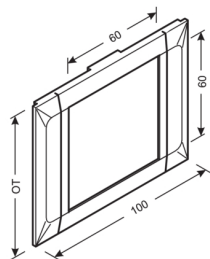

G35409001

Přístrojový rámeček pro universální adaptér, krémová

Technický list

Provedení

typ upevnění přípnutý

Kryt, dveře

Druh montáže OT Ležící uvnitř

šířka víka 80 mm

Materiály

barva krémově bílá

Barva RAL RAL 9001 - krémově bílá

materiál bezhalogenový PC-ABS

Skupina materiálů Plast

typ povrchové úpravy neléčený

Normy

Evropská direktiva RoHS dobrovolný souhlas

Bezpečnost

neobsahuje halogeny ano