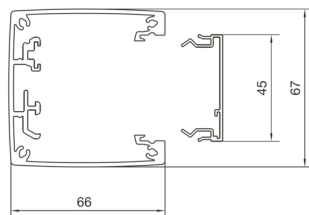

### DA200-45 pilířek s rozpěrkou jednostranný 2,70 - 3 m, přírodní elox

Technický list

#### Kompatibilita

kompatibilní s formátem vestavných zásuvek 45x45 mm

#### Rozměry

Hloubka 66 mm

instalační výška 2700 / 3000 mm

typ sloupku obdelní

Šířka 66 mm

#### Kabel

vnitřní / obvyklý průřez 1200 mm<sup>2</sup>