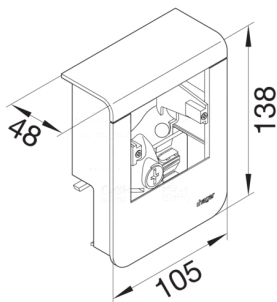

SL20080901D2

Přístrojová krabice s krytem pro přístroje, na SL lištu výšky 80 mm, buk

Technický list

Provedení

typ upevnění upínací a šroubovatelný

Kompatibilita

kompatibilní s formátem vestavných zásuvek Standard 60mm

Materiály

barva buk
Barva vzhled buku
materiál umělá hmota
Skupina materiálů Směs materiálů
typ povrchové úpravy tištěný

Rozměry

hloubka 48 mm
výška 138 mm
výška kanálu 80 mm
délka 105 mm
šířka kanálu 20 mm
formát rozvaděčový kryt pro kabely