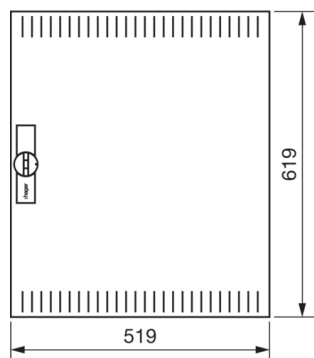

FZ006NV1

Dveře pravé s uzávěrem perforované pro FWx/FP42/43/44/45x, 619x519 mm, IP30

Technický list

Kryt, dveře

zavírání dveří typu	výklopná rukojeť kompletní , s táhly
Počet zámků	1

Materiály

barva	čistě bílá
Barva	bílá
Barva RAL	RAL 9010 - čistě bílá
materiál	ocelový plech
typ povrchové úpravy	práškovou barvou

Rozměry

hloubka	12 mm
výška	619 mm
šířka	519 mm

Zařízení

Počet polí	2
Počet klíčů	1

Normy

Evropská direktiva WEEE	není dotčeno
-------------------------	--------------

Bezpečnost

krytí IP	IP3X
----------	------