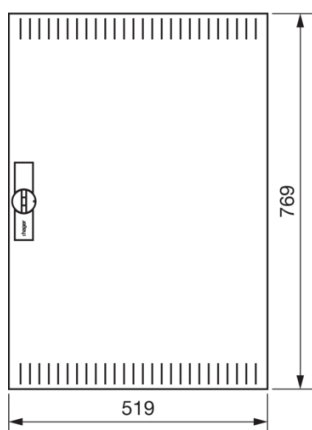

FZ010NV1

**Dveře pravé s uzávěrem perforované pro FWx/FP52/53/54/55x, 769x519 mm, IP30**

Technický list

**Kryt, dveře**

zavírání dveří typu	výklopná rukojeť kompletní , s táhly
Počet zámků	1

**Materiály**

barva	čistě bílá
Barva	bílá
Barva RAL	RAL 9010 - čistě bílá
materiál	ocelový plech
typ povrchové úpravy	práškovou barvou

**Rozměry**

hloubka	12 mm
výška	769 mm
šířka	519 mm

**Zařízení**

počet řad v rozvaděči	5
Počet polí	2
Počet klíčů	1

**Normy**

Evropská direktiva WEEE	není dotčeno
-------------------------	--------------

**Bezpečnost**