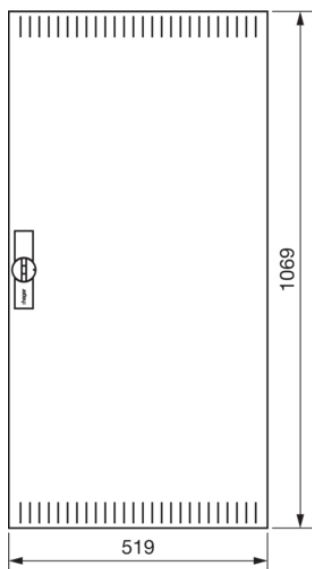

FZ022NV1

**Dveře pravé s uzávěrem perforované pro FWx/FP72/73/74/75x, 1069x519 mm, IP30**

Technický list

**Kryt, dveře**

zavírání dveří typu	výklopná rukojeť kompletní , s táhly
Počet zámků	1

**Materiály**

barva	čistě bílá
Barva	bílá
Barva RAL	RAL 9010 - čistě bílá
materiál	ocelový plech
typ povrchové úpravy	práškovou barvou

**Rozměry**

hloubka	12 mm
výška	1069 mm
šířka	519 mm

**Zařízení**

počet řad v rozvaděči	7
Počet polí	2
Počet klíčů	1