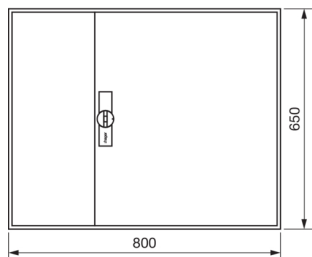

FWB43D

**Rozvaděč nástěnný FW, IP44, tř. ochr.II, bez přístrojového roštu, 650x800x161**

Technický list

**Provedení**

typ upevnění nástěnná montáž

**Elektrický proud**

nominální jmenovitý proud 125 A

**Kryt, dveře**

**Rozměry**

hloubka 165 mm

výška 650 mm

šířka 800 mm

Počet modulů 36

**Instalace, montáž**

Vhodné pro venkovní používání ne

**Zařízení**