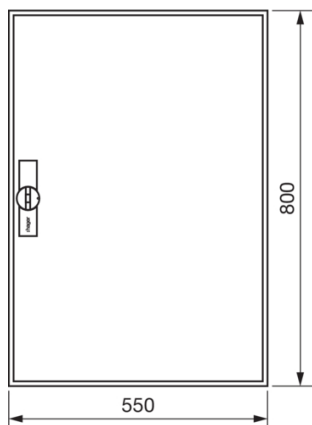

FWB52D

Rozvaděč nástěnný FW, IP44, tř. ochr.II, bez přístrojového roštu, 800x550x161

Technický list

Provedení

typ upevnění nástěnná montáž

Elektrický proud

nominální jmenovitý proud 125 A

Kryt, dveře

typ povrchové úpravy práškovou barvou

Rozměry

hloubka 165 mm

výška 800 mm

šířka 550 mm

Počet modulů 24

Instalace, montáž

Vhodné pro venkovní používání ne