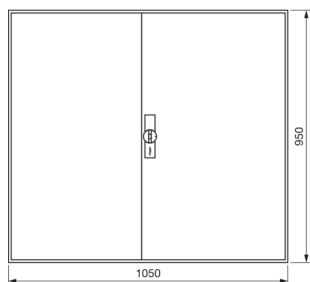

FWB64D

**Rozvaděč nástěnný FW, IP44, tř. ochr.II, bez přístrojového roštu, 950x1050x161**

Technický list

**Provedení**

typ upevnění nástěnná montáž

**Elektrický proud**

nominální jmenovitý proud 125 A

**Kryt, dveře**

**Rozměry**

hloubka 165 mm

výška 950 mm

šířka 1050 mm

Počet modulů 48

**Instalace, montáž**

Vhodné pro venkovní používání ne

**Zařízení**