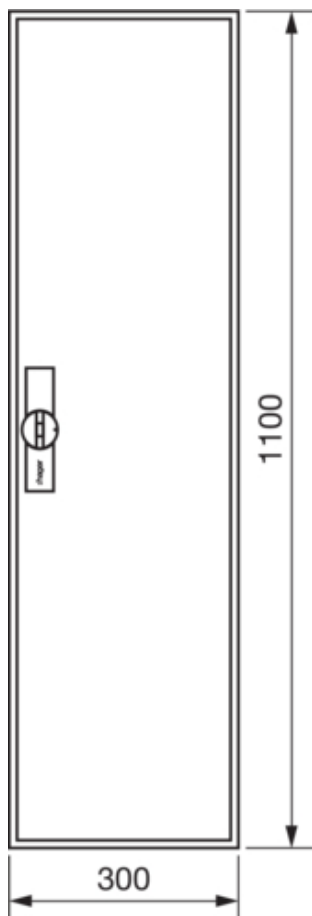

FWB71D

Rozvaděč nástěnný FW, IP44, tř. ochr.II, bez přístrojového roštu, 1100x300x161

Technický list

Provedení

typ upevnění nástěnná montáž

Elektrický proud

nominální jmenovitý proud 125 A

Kryt, dveře

typ povrchové úpravy práškovou barvou

Rozměry

hloubka 165 mm

výška 1100 mm

šířka 300 mm

Počet modulů 12

Instalace, montáž

Vhodné pro venkovní používání ne