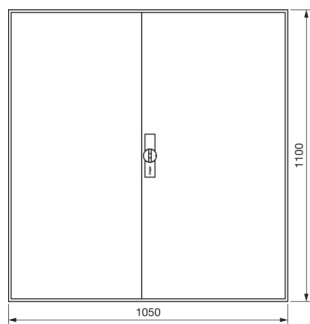

FWB74D

**Rozvaděč nástěnný FW, IP44, tř. ochr.II, bez přístrojového roštu, 1100x1050x161**

Technický list

**Provedení**

typ upevnění nástěnná montáž

**Elektrický proud**

nominální jmenovitý proud 125 A

**Kryt, dveře**

**Rozměry**

hloubka 165 mm

výška 1100 mm

šířka 1050 mm

Počet modulů 48

**Instalace, montáž**

Vhodné pro venkovní používání ne

**Zařízení**