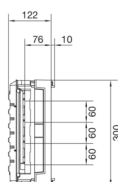

UE22E4B

univers N-SD 300x500mm pojistkové odpínače na přípojnici 4p., rozteč 60mm, 4xNH00

Technický list

Provedení

počet pólů	4 P
typ upevnění	Busbar systém

Konfigurace

modulární	pojistkový odpínač NH00/000
-----------	-----------------------------

Materiály

barva	bilá
Barva RAL	RAL 9010 - čistě bílá
materiál	umělá hmota

Rozměry

hloubka	125 mm
výška	300 mm
šířka	500 mm
Výška přípojnice	5 / 10 mm
šířka přípojníc	12 / 20 / 30 mm

Zařízení

Počet jednotek	8
počet řad v rozvaděči	2
Počet pólů	2