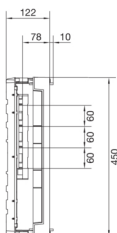

UE31E2B

univers N-SD 450x250mm pojistkové odpínače na přípojnici 4p., rozteč 60mm, 2xNH00

Technický list

Provedení

počet pólů	4 P
typ upevnění	Busbar systém

Konfigurace

modulární	pojistkový odpínač NH00/000
-----------	-----------------------------

Materiály

barva	bílá
Barva RAL	RAL 9010 - čistě bílá
materiál	umělá hmota

Rozměry

hloubka	125 mm
výška	450 mm
šířka	250 mm
Výška přípojnice	5 / 10 mm
šířka přípojnic	12 / 20 / 30 mm

Zařízení

Počet jednotek	2
počet řad v rozvaděči	3
Počet pólů	1