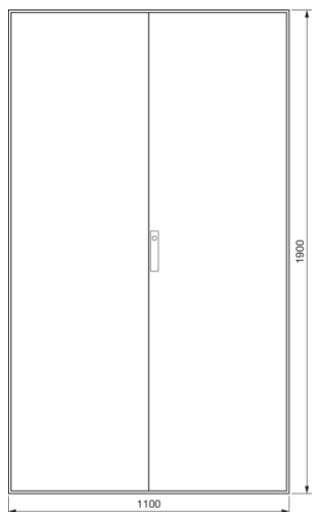

FG24SD

**Skříňový rozvaděč univers, IP54, tř. ochr. II, 1900x1100x400**

Technický list

**Elektrický proud**

nominální jmenovitý proud 1600 A

**Kryt, dveře**

zavírání dveří typu uzávěr dopplebart 3 mm

Počet zámků 1

**Materiály**

barva RAL 7035

Barva světle šedá

Barva RAL RAL 7035 - světle šedá

materiál plast/kov

typ povrchové úpravy práškovou barvou

**Rozměry**

Vestavná hloubka 400 mm

hloubka 400 mm

výška 1900 mm

šířka 1110 mm

Počet modulů 48

**Instalace, montáž**

Vhodné pro venkovní používání ne

**Zařízení**

počet řad v rozvaděči 12