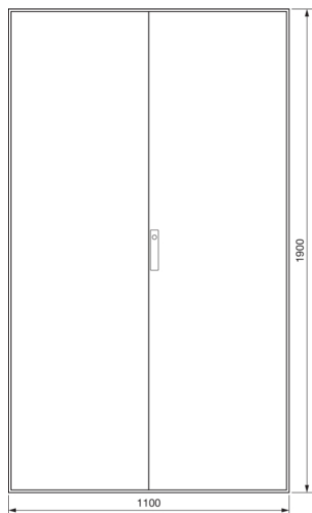

FG24WD1

FG24WD

**Skříňový rozvaděč univers, IP54, tř. ochr. I, 1900x1100x400**

Technický list

**Provedení**

typ upevnění samostatně stojící a pro instalaci vedle sebe

**Elektrický proud**

nominální jmenovitý proud 1600 A

**Kryt, dveře**

zavírání dveří typu uzávěr doplebart 3 mm

Počet zámků 1

**Materiály**

barva RAL 7035

Barva světle šedá

Barva RAL RAL 7035 - světle šedá

materiál ocelový plech

typ povrchové úpravy práškovou barvou

**Rozměry**

Vestavná hloubka 400 mm

hloubka 400 mm

výška 1900 mm

šířka 1100 mm

Počet modulů 48

**Instalace, montáž**