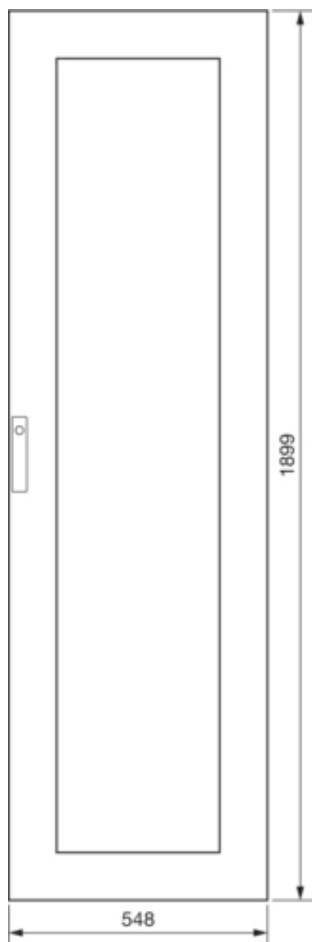

FZ219D

Dveře na zakázku pro univers, IP54,1900x550, tř. ochr.I, RAL7035

Technický list

Kryt, dveře

| | |
|---------------------|--|
| zavírání dveří typu | zámek s vnějším trojúhelníkovým klíčem |
| Počet zámků | 1 |

Materiály

| | |
|----------------------|------------------------|
| barva | RAL 7035 |
| Barva | světle šedá |
| Barva RAL | RAL 7035 - světle šedá |
| materiál | ocel |
| typ povrchové úpravy | práškovou barvou |

Rozměry

| | |
|---------|---------|
| hloubka | 20 mm |
| výška | 1900 mm |
| šířka | 550 mm |

Zařízení

| | |
|-------------|---|
| Počet polí | 2 |
| Počet klíčů | 1 |

Normy

| | |
|-------------------------|--------------|
| Evropská direktiva WEEE | není dotčeno |
|-------------------------|--------------|