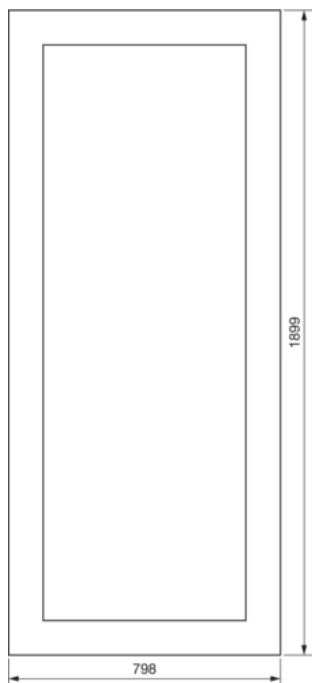

FZ224D

Dveře na zakázku pro univers, IP54,1900x580, tř. ochr.I, RAL7035

Technický list

Kryt, dveře

zavírání dveří typu	zámek s vnějším trojúhelníkovým klíčem
Počet zámků	1

Materiály

barva	RAL 7035
Barva	světle šedá
Barva RAL	RAL 7035 - světle šedá
materiál	ocel
typ povrchové úpravy	práškovou barvou

Rozměry

hloubka	20 mm
výška	1900 mm
šířka	800 mm

Zařízení

Počet klíčů	1
-------------	---

Normy

Evropská direktiva WEEE	není dotčeno
-------------------------	--------------

Bezpečnost

krytí IP	IP54
třída izolace	třída izolace I