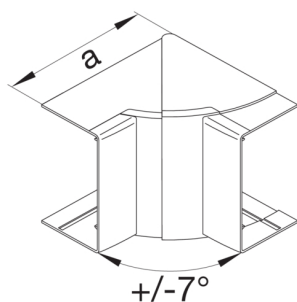

LFF601149001

Vnitřní roh kanálu LF 60x110, krémová

Technický list

Provedení

typ upevnění přípnutý

Připojení

spojení kanálu bez spojek

Kryt, dveře

víko s těsnící hranou ne

Materiály

barva krémově bílá

materiál bezhalogenový PC-ABS

Skupina materiálů Plast

typ povrchové úpravy neléčený

Rozměry

výška kanálu 60 mm

šířka kanálu 110 mm

Rozměr a 135 mm

Nastavení

Úhlový rozsah 83 / 97 °

Příslušenství

Provedení tvarového dílu tvarový díl krytu

Normy

certifikace EN50085-2-1