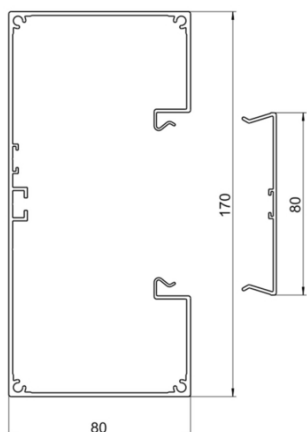

BRAP801701ELN

Parapetní kanál BRAP hliník. 80170, přírodní elox

Technický list

Kompatibilita

kompatibilní s formátem vestavných zásuvek

Standard 60mm, CEE, Ecoline, EIB

Připojení

spojení kanálu

spojovací kolíky samostaně

Kapacita

kapacita kabelů prům. 11 mm s / bez přístrojů

44 / 63

Kryt, dveře

Druh montáže OT

Ležící uvnitř

šířka víka

80 mm

počet nasaditelných vík

1

Materiály

barva

aluminium

materiál

hliník

Skupina materiálů

Hliník

typ povrchové úpravy

eloxovaný

Rozměry

výška kanálu

80 mm

délka

2000 mm

šířka kanálu

170 mm

Kabel

vnitřní / obvyklý průřez

12000 mm²

Zařízení

Počet komor

1 / 2

Normy

Evropská direktiva RoHS

dobrovolný souhlas

Bezpečnost

neobsahuje halogeny

ano