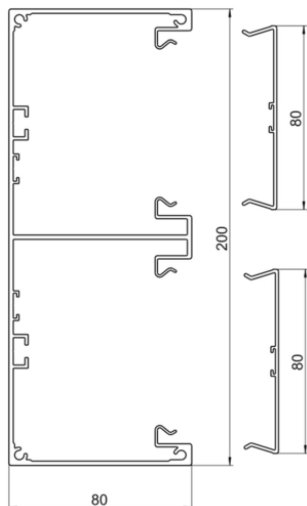

BRAP8020019010

Parapetní kanál BRAP hliník. dvoukomorový 80210, bílá

Technický list

Kompatibilita

kompatibilní s formátem vestavných zásuvek

Standard 60mm, CEE, Ecoline, EIB

Připojení

spojení kanálu

spojovací kolíky samostaně

Kapacita

kapacita kabelů prům. 11 mm s / bez přístrojů

56 / 75

Kryt, dveře

Druh montáže OT

Ležící uvnitř

šířka víka

Skupina materiálů

Hliník

typ povrchové úpravy

barvený

Rozměry

výška kanálu

80 mm

délka

2000 mm

šířka kanálu

200 mm

Kabel

vnitřní / obvyklý průřez

14250 mm²

Zařízení

Počet komor