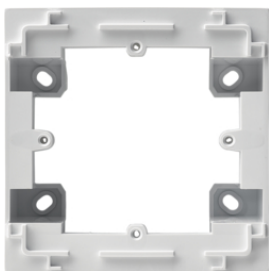

WL5810

Krabice nástěnné jednonásobné

Popis	Balení	Obj. č.
Krabice nástěnná, lumina intense, bílá lesk	12	WL5810
Krabice nástěnná, lumina intense, stříbrná mat	12	WL5812
Krabice nástěnná, lumina intense, černá mat	12	WL5813