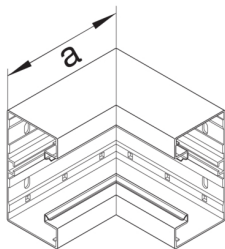

BRA651704BELN

Vnitřní roh, BRA65170B, hliník, přírodní elox

Technický list

Provedení

typ upevnění přípnutý

Připojení

spojení kanálu bez spojek

Kryt, dveře

víko s těsnící hranou ne

počet nasaditelných vík 1

Materiály

barva aluminium

materiál hliník

Skupina materiálů Hliník

typ povrchové úpravy eloxovaný

Rozměry

výška kanálu 68 mm

délka 80 mm

šířka kanálu 170 mm

Rozměr a 146 mm

Nastavení

Úhlový rozsah 90 °

Příslušenství

Provedení tvarového dílu spodní díl