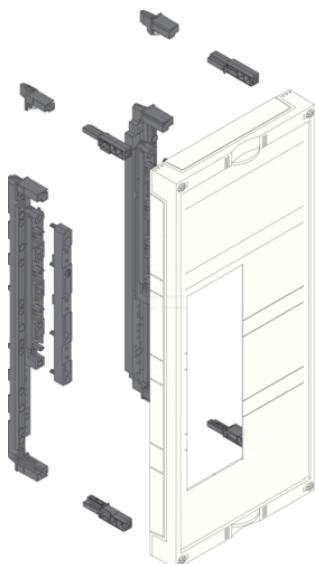

UE41B3N

**univers N-SD 600x250mm pro svislé pojistkové odpínače 3p., rozteč 60mm, 4xNH00**

Technický list

**Provedení**

počet pólů	3 P
typ upevnění	šroubovatelný

**Elektrický proud**

nominální jmenovitý proud	630 A
---------------------------	-------

**Pojistka**

velikost pojistky	NH00
-------------------	------

**Materiály**

barva	bílá
Barva RAL	RAL 9010 - čistě bílá

**Rozměry**

hloubka	125 mm
výška	600 mm
šířka	250 mm
Výška přípojnice	30 mm
šířka přípojníc	10 mm