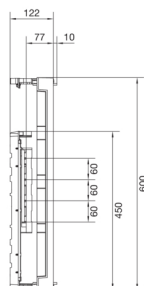

UE41B3N

**univers N-SD 600x250mm pro svislé pojistkové odpínače 3p., rozteč 60mm, 4xNH00**

Technický list

**Provedení**

počet pólů	3 P
typ upevnění	šroubovatelný

**Elektrický proud**

nominální jmenovitý proud	630 A
---------------------------	-------

**Pojistka**

velikost pojistky	NH00
-------------------	------

**Materiály**

barva	bílá
Barva RAL	RAL 9010 - čistě bílá

**Rozměry**

hloubka	125 mm
výška	600 mm
šířka	250 mm
Výška přípojnice	30 mm
šířka přípojníc	10 mm